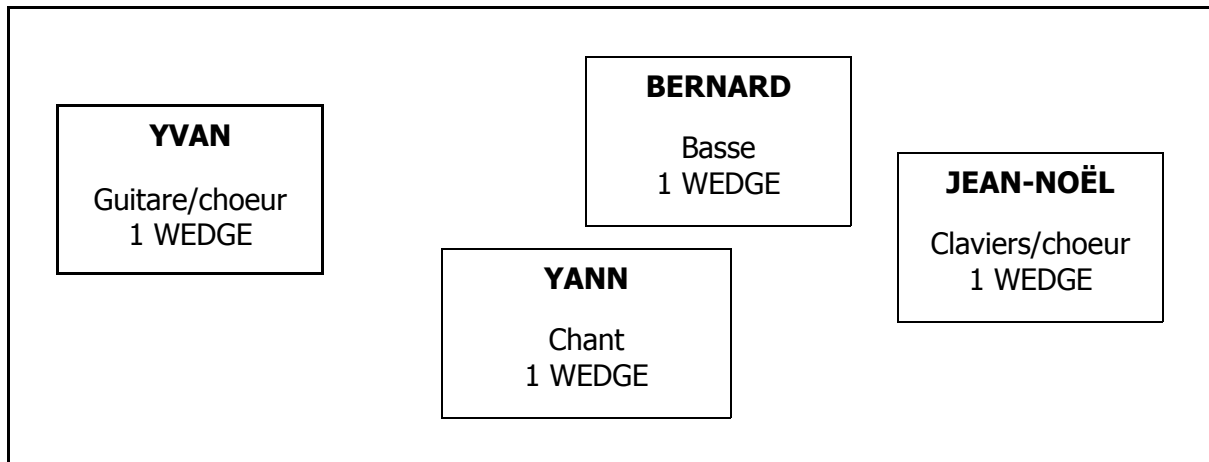

GROOVYTHINGZ

1 CHANT + 1 GUITARE/CHOEUR + 1 CLAVIER/MACHINES/CHOEUR + 1 BASSE

Patch list :

Chant - 1 SM 58 (1 grand pied) - 1 wedge

Choeurs (Guit et Clav) - 2 SM 58 (2 grands pieds)

Guitare : Ampli Vox (fourni) – 1 SM 57 (ou SE 609 ou 906) – 1 wedge

Basse : Ampli Ampeg (fourni) – 1 DI – 1 wedge

Claviers + Machines dans console Yamaha (fourni) - 2 DI (L/R) – 1 wedge (2 si possible)

Compresseur et FX (rev, delai) pour les voix.

Prévoir une caisse noire pour poser l'ampli guitare (env 60 Ha x 60 Lo x 35 La)

Plan de scène :

Pour toutes questions n'hésitez pas à me contacter :

YVAN GUILLEVIC

06 28 06 51 66

02 97 37 31 65

yvanguil@aol.com